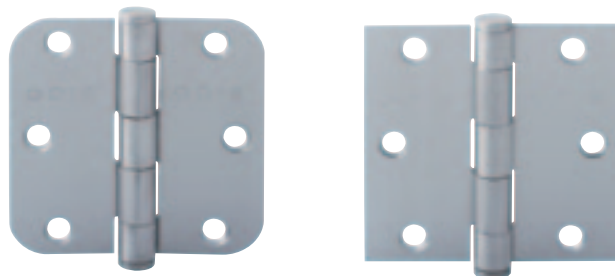

Línea Premium

Acero inoxidable

Uso sugerido

- Puertas interiores y exteriores

Características

- BISAGRAS:
3" x 3"
3.5" x 3.5"
Canto recto
Canto redondo
- ACABADOS:
Acero inoxidable
- Garantía: DE POR VIDA ante defectos de fabricación

Modelo Acero inoxidable

Modelo Acero inoxidable con rodamientos

Plano

Modelo Bisagras 3" x 3" canto redondo

Modelo Bisagras 3" x 3" canto cuadrado

Modelo Bisagras 3,5" x 3,5" canto redondo

Modelo Bisagras 3,5" x 3,5" canto cuadrado

Modelo

Código AX	Descripción	Acabado	Empaque
BIS0000132	3x 3x 20 Canto Recto / Set 1x2 un	Acero Inoxidable	Estuche
BIS0000134	3x3x20 Canto Redondo / Set 1x2 un	Acero Inoxidable	Estuche
BIS0000133	3,5x3,5x25 Canto Recto / Set 1x2 un	Acero Inoxidable	Estuche
BIS0000135	3,5x3,5x25 Canto Redondo / Set 1x2 un	Acero Inoxidable	Estuche
BIS0000006	3x3x20 Canto Recto / x 3un	Acero Inoxidable	Bolsa
BIS0000007	3x3x20 Canto Redondo / x 3un	Acero Inoxidable	Bolsa
BIS0000005	3x3x20 Canto Recto + Rodamiento / x 3un	Acero Inoxidable	Bolsa
BIS0000013	3,5x3,5x25 Canto Redondo + Rodamiento x 3un	Acero Inoxidable	Bolsa