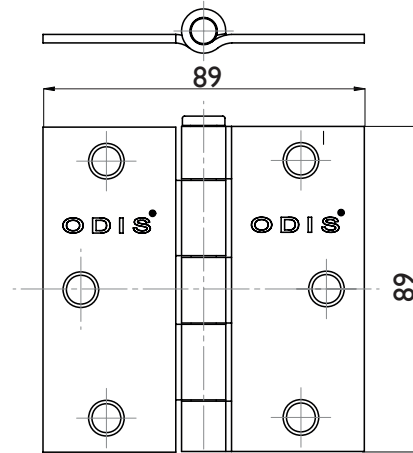

Línea Premium

Acero inoxidable

Uso sugerido

- Puertas interiores y exteriores

Características

- BISAGRAS:
3" x 3"
3.5" x 3.5"
Canto recto
Canto redondo
- ACABADOS:
Acero inoxidable
- Garantía: DE POR VIDA ante defectos de fabricación

Modelo Acero inoxidable

Modelo Acero inoxidable con rodamientos

Plano

Modelo Bisagras 3" x 3" canto redondo

Modelo Bisagras 3" x 3" canto cuadrado

Modelo Bisagras 3,5" x 3,5" canto redondo

Modelo Bisagras 3,5" x 3,5" canto cuadrado

Modelo

Código AX	Descripción	Acabado	Empaque
BIS0000132	3x 3x 20 Canto Recto / Set 1x2 un	Acero Inoxidable	Estuche
BIS0000134	3x3x20 Canto Redondo / Set 1x2 un	Acero Inoxidable	Estuche
BIS0000133	3,5x3,5x25 Canto Recto / Set 1x2 un	Acero Inoxidable	Estuche
BIS0000135	3,5x3,5x25 Canto Redondo / Set 1x2 un	Acero Inoxidable	Estuche
BIS0000006	3x3x20 Canto Recto / x 3un	Acero Inoxidable	Bolsa
BIS0000007	3x3x20 Canto Redondo / x 3un	Acero Inoxidable	Bolsa
BIS0000005	3x3x20 Canto Recto + Rodamiento / x 3un	Acero Inoxidable	Bolsa
BIS0000013	3,5x3,5x25 Canto Redondo + Rodamiento x 3un	Acero Inoxidable	Bolsa