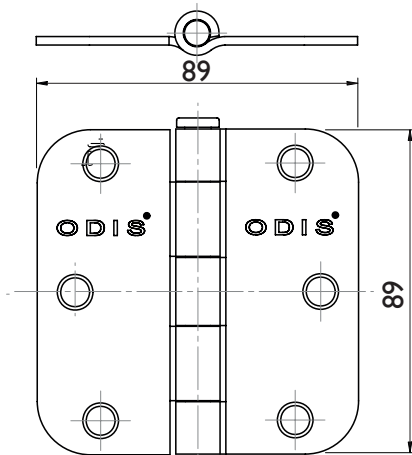

Línea Premium

Acero inoxidable

Uso sugerido

- Puertas interiores y exteriores

Características

- BISAGRAS:
3" x 3"
3.5" x 3.5"
Canto recto
Canto redondo
- ACABADOS:
Acero inoxidable
- Garantía: DE POR VIDA ante defectos de fabricación

Modelo Acero inoxidable

Modelo Acero inoxidable con rodamientos

Plano

Modelo Bisagras 3" x 3" canto redondo

Modelo Bisagras 3" x 3" canto cuadrado

Modelo Bisagras 3,5" x 3,5" canto redondo

Modelo Bisagras 3,5" x 3,5" canto cuadrado

Modelo

Código AX	Descripción	Acabado	Empaque
BIS0000132	3x 3x 20 Canto Recto / Set 1x2 un	Acero Inoxidable	Estuche
BIS0000134	3x3x20 Canto Redondo / Set 1x2 un	Acero Inoxidable	Estuche
BIS0000133	3,5x3,5x25 Canto Recto / Set 1x2 un	Acero Inoxidable	Estuche
BIS0000135	3,5x3,5x25 Canto Redondo / Set 1x2 un	Acero Inoxidable	Estuche
BIS0000006	3x3x20 Canto Recto / x 3un	Acero Inoxidable	Bolsa
BIS0000007	3x3x20 Canto Redondo / x 3un	Acero Inoxidable	Bolsa
BIS0000005	3x3x20 Canto Recto + Rodamiento / x 3un	Acero Inoxidable	Bolsa
BIS0000013	3,5x3,5x25 Canto Redondo + Rodamiento x 3un	Acero Inoxidable	Bolsa