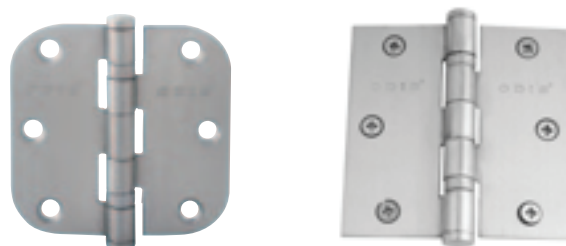

Línea Premium

Acero inoxidable

Uso sugerido

- Puertas interiores y exteriores

Características

- BISAGRAS:
3" x 3"
3.5" x 3.5"
Canto recto
Canto redondo
- ACABADOS:
Acero inoxidable
- Garantía: DE POR VIDA ante defectos de fabricación

Modelo Acero inoxidable

Modelo Acero inoxidable con rodamientos

Plano

Modelo Bisagras 3" x 3" canto redondo

Modelo Bisagras 3" x 3" canto cuadrado

Modelo Bisagras 3,5" x 3,5" canto redondo

Modelo Bisagras 3,5" x 3,5" canto cuadrado

Modelo

Código AX	Descripción	Acabado	Empaque
BIS0000132	3x 3x 20 Canto Recto / Set 1x2 un	Acero Inoxidable	Estuche
BIS0000134	3x3x20 Canto Redondo / Set 1x2 un	Acero Inoxidable	Estuche
BIS0000133	3,5x3,5x25 Canto Recto / Set 1x2 un	Acero Inoxidable	Estuche
BIS0000135	3,5x3,5x25 Canto Redondo / Set 1x2 un	Acero Inoxidable	Estuche
BIS0000006	3x3x20 Canto Recto / x 3un	Acero Inoxidable	Bolsa
BIS0000007	3x3x20 Canto Redondo / x 3un	Acero Inoxidable	Bolsa
BIS0000005	3x3x20 Canto Recto + Rodamiento / x 3un	Acero Inoxidable	Bolsa
BIS0000013	3,5x3,5x25 Canto Redondo + Rodamiento x 3un	Acero Inoxidable	Bolsa