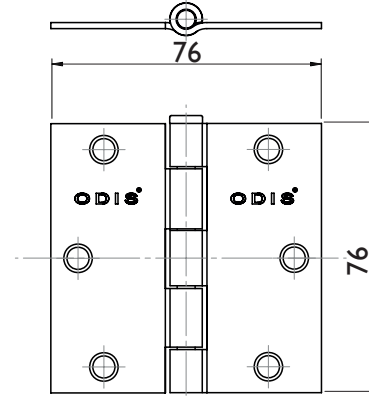

Línea Premium

Acero inoxidable

Uso sugerido

- Puertas interiores y exteriores

Características

- BISAGRAS:
3" x 3"
3.5" x 3.5"
Canto recto
Canto redondo
- ACABADOS:
Acero inoxidable
- Garantía: DE POR VIDA ante defectos de fabricación

Modelo Acero inoxidable

Modelo Acero inoxidable con rodamientos

Plano

Modelo Bisagras 3" x 3" canto redondo

Modelo Bisagras 3" x 3" canto cuadrado

Modelo Bisagras 3,5" x 3,5" canto redondo

Modelo Bisagras 3,5" x 3,5" canto cuadrado

Modelo

Código AX	Descripción	Acabado	Empaque
BIS0000132	3x 3x 20 Canto Recto / Set 1x2 un	Acero Inoxidable	Estuche
BIS0000134	3x3x20 Canto Redondo / Set 1x2 un	Acero Inoxidable	Estuche
BIS0000133	3,5x3,5x25 Canto Recto / Set 1x2 un	Acero Inoxidable	Estuche
BIS0000135	3,5x3,5x25 Canto Redondo / Set 1x2 un	Acero Inoxidable	Estuche
BIS0000006	3x3x20 Canto Recto / x 3un	Acero Inoxidable	Bolsa
BIS0000007	3x3x20 Canto Redondo / x 3un	Acero Inoxidable	Bolsa
BIS0000005	3x3x20 Canto Recto + Rodamiento / x 3un	Acero Inoxidable	Bolsa
BIS0000013	3,5x3,5x25 Canto Redondo + Rodamiento x 3un	Acero Inoxidable	Bolsa