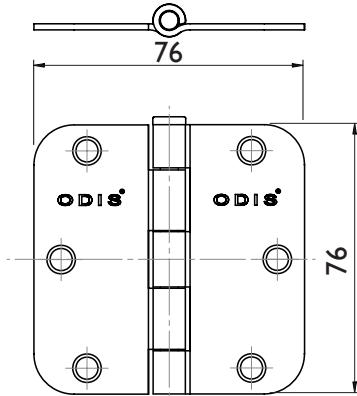

Línea Premium

Acero inoxidable

Uso sugerido

- Puertas interiores y exteriores

Características

- BISAGRAS:
3" x 3"
3.5" x 3.5"
Canto recto
Canto redondo
- ACABADOS:
Acero inoxidable
- Garantía: DE POR VIDA ante defectos de fabricación

Modelo Acero inoxidable

Modelo Acero inoxidable con rodamientos

Plano

Modelo Bisagras 3" x 3" canto redondo

Modelo Bisagras 3" x 3" canto cuadrado

Modelo Bisagras 3,5" x 3,5" canto redondo

Modelo Bisagras 3,5" x 3,5" canto cuadrado

Modelo

Código AX	Descripción	Acabado	Empaque
BIS0000132	3x 3x 20 Canto Recto / Set 1x2 un	Acero Inoxidable	Estuche
BIS0000134	3x3x20 Canto Redondo / Set 1x2 un	Acero Inoxidable	Estuche
BIS0000133	3,5x3,5x25 Canto Recto / Set 1x2 un	Acero Inoxidable	Estuche
BIS0000135	3,5x3,5x25 Canto Redondo / Set 1x2 un	Acero Inoxidable	Estuche
BIS0000006	3x3x20 Canto Recto / x 3un	Acero Inoxidable	Bolsa
BIS0000007	3x3x20 Canto Redondo / x 3un	Acero Inoxidable	Bolsa
BIS0000005	3x3x20 Canto Recto + Rodamiento / x 3un	Acero Inoxidable	Bolsa
BIS0000013	3,5x3,5x25 Canto Redondo + Rodamiento x 3un	Acero Inoxidable	Bolsa