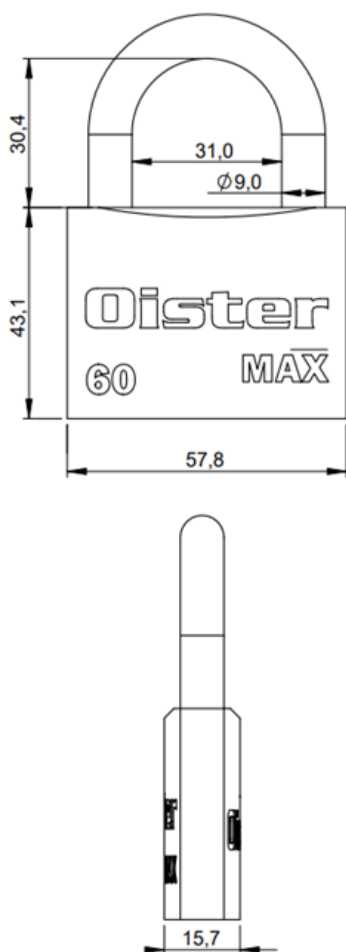

- Cuerpo de bronce.
- Perfil curvo con bordes rectos.
- Sin retenedor de llave.
- Gancho de acero endurecido.
- Sistema de cierre: Eslabón.
- Sistema de combinación: Pines.
- 3 llaves.
- Medidas: 20 / 25 / 30 / 40 / 50 / 60mm.

Línea Alta Seguridad

Plano

Medidas

60mm

A (mm)	B (mm)	C (mm)	D (mm)	E (mm)	PINES
62,5	51,9	31,4	32,6	$\varnothing 10,5$	6

50mm

A (mm)	B (mm)	C (mm)	D (mm)	E (mm)	PINES
50	42,7	24,2	26	$\varnothing 8,5$	6

40mm

A (mm)	B (mm)	C (mm)	D (mm)	E (mm)	PINES
37,74	34,7	19,5	20,2	$\varnothing 6,15$	5

30mm

A (mm)	B (mm)	C (mm)	D (mm)	E (mm)	PINES
31,5	30	18	17	$\varnothing 5,1$	4

25mm

A (mm)	B (mm)	C (mm)	D (mm)	E (mm)	PINES
25	24	14	12,7	$\varnothing 4$	4