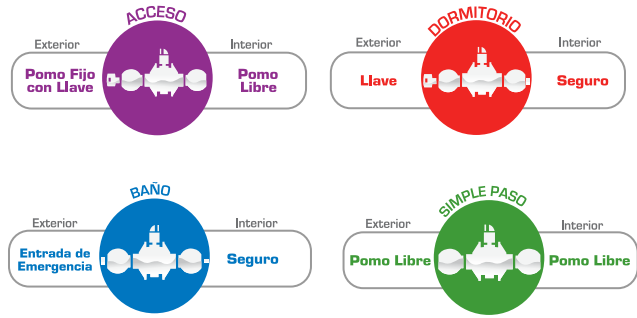

Normas y Certificaciones

- Cumple norma de calidad NCh 345 Grado I
- Cumple norma NCh 935, de resistencia al fuego (Función acceso y simple paso)

Resistencia al fuego RF-30

Modelo 206 G I

Acabados

NEGRO
MATE

Contrafrontal

Pestillo de seguridad

Plano

Funciones

Imagen de igualamiento y amaestramiento

Modelos

Código AX	Descripción	Función	Acabado
CEP00000942	Cer Cil Odis 206 BK negra / Caja	Baño	Negro Mate
CEP00000943	Cer Cil Odis 206 ET negro / Caja	Acceso	Negro Mate
CEP00000944	Cer Cil Odis 206 PS negra / Caja	Simple Paso	Negro Mate
CEP00000945	Cer Cil Odis 206 RM negra / Caja	Dormitorio	Negro Mate