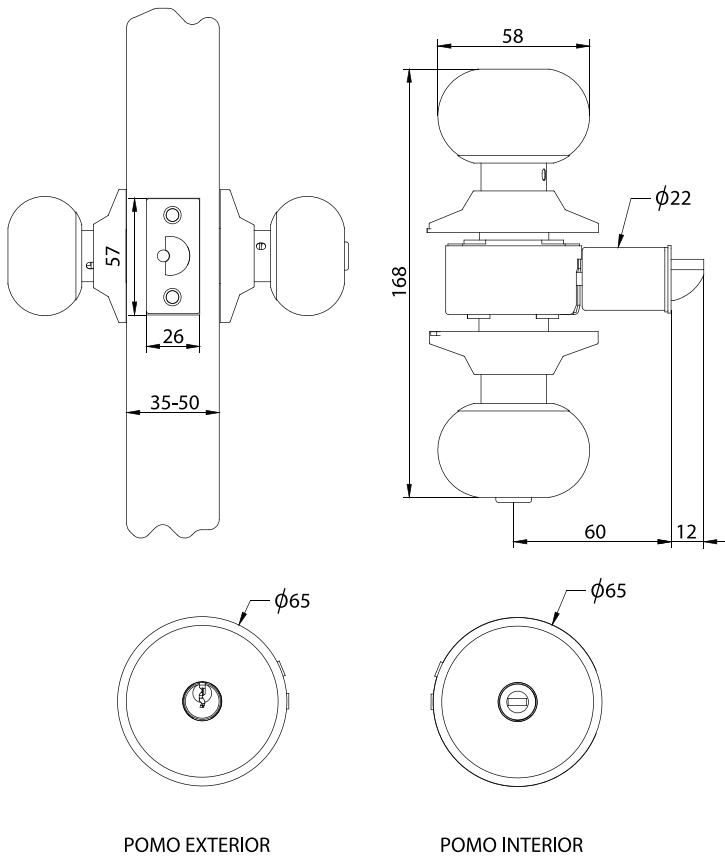

Línea Estándar

Modelo 206 G I

Uso sugerido

- Puertas interiores

Características

- Cerraduras cilíndricas para puertas de 35 a 50 mm de espesor
- Backset de 60 mm
- Picaporte de zamac
- Función acceso y dormitorio incluyen pestillo de seguridad
- Incluye 3 llaves
- Incluye contrafrontal
- Más de 400.000 ciclos en todos sus elementos
- Garantía: 5 años ante defectos de fabricación

Contrafrontal

Pestillo de seguridad

Plano

Funciones

Imagen de igualamiento y amaestramiento

Modelos

Código AX	Descripción	Función	Acabado
CEP00000942	Cer Cil Odis 206 BK negra / Caja	Baño	Negro Mate
CEP00000943	Cer Cil Odis 206 ET negro / Caja	Acceso	Negro Mate
CEP00000944	Cer Cil Odis 206 PS negra / Caja	Simple Paso	Negro Mate
CEP00000945	Cer Cil Odis 206 RM negra / Caja	Dormitorio	Negro Mate