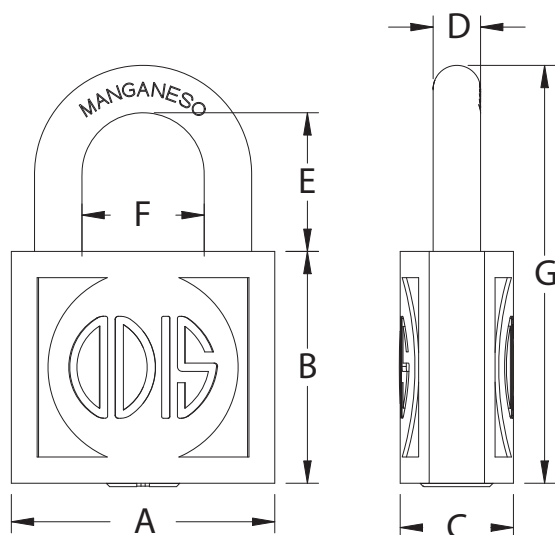

Plano

Modelos

Código AX	Línea Candado
CAN0000072	Can Odis 440 gancho corto Display
CAN0000074	Can Odis 440 gancho largo Display
CAN0000076	Can Odis 450 gancho corto Display
CAN0000078	Can Odis 450 gancho largo Display
CAN0000080	Can Odis 460 gancho corto Display
CAN0000082	Can Odis 460 gancho largo Display
CAN0000084	Can Odis 470 gancho corto Display
CAN0000086	Can Odis 470 gancho largo Display