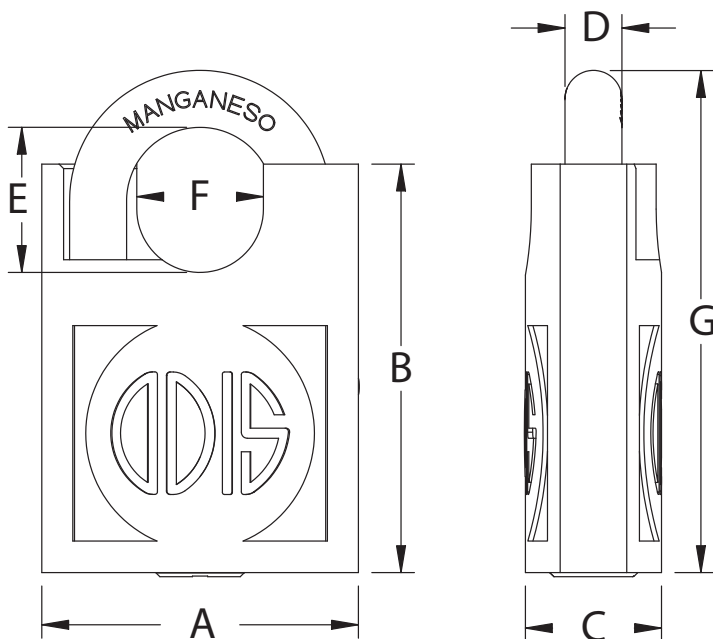

Línea 500

Modelo 550 / 560

Uso sugerido

- Rejas, portones, cortinas, locales comerciales
- Según nivel de seguridad del candado

Características

- Cuerpo de bronce forjado con hombros.
- Gancho de acero al manganeso.
- Sistema de cierre con doble bola de acero inoxidable.
- Incluye 5 llaves de punto
- Garantía: DE POR VIDA ante defectos de fabricación.

Criterios de Seguridad Ensayados

- Resistencia al corte de gancho por compresión
- Resistencia a la tracción del gancho
- Resistencia al corte de sierra

Modelo Línea 500

Línea 500 / Bronce Forjado

Imagen de igualamiento y amaestramiento

Candados
Premium

Línea 500 / Bronce Forjado

	A	B	C	D	E	F	G	Número de pines	Uso Sugerido	Nivel de Seguridad
550	50 mm	65 mm	21 mm	9.0 mm	23 mm	20 mm	79 mm	5	Interior y exterior	7
560	60 mm	73 mm	24 mm	11.0 mm	35 mm	23 mm	97 mm	7	Interior y exterior	7

Nivel de Seguridad									
PRIVACIDAD			SEGURIDAD SUPERIOR				MÁXIMA SEGURIDAD		
1	2	3	4	5	6	7	8	9	10

Plano

Modelo

Código AX	Línea de candado
CAN0000626	Can Odis 550 Display
CAN0000627	Can Odis 560 Display