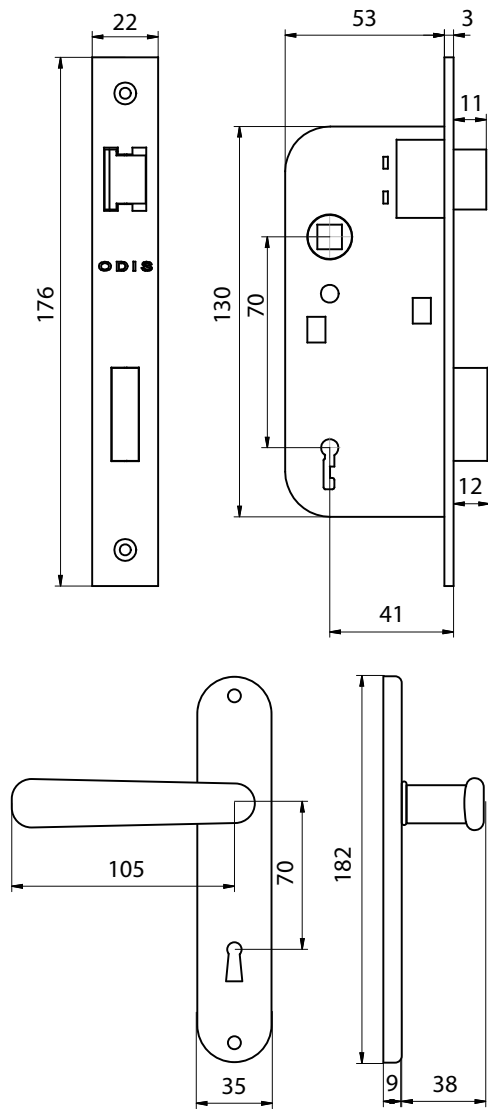

Línea Estándar

Modelos Simona 7040
Negra / Niquelada / Bronce

Uso sugerido

- Para puertas interiores de madera.

Características

- Para puertas desde 35 a 45 mm de espesor
- Backset de 41 mm
- Mecanismo de 1 vuelta
- Entre centro de 70mm.
- Frontal y contrafrontal de fierro cincado
- Picaporte reversible
- Cerrojo macizo de zamac
- Dormitorio:
Utiliza manillas con placa roseta para llave de paleta
Incluye 2 llaves
- Baño:
- Utiliza manillas con placa roseta con seguro interior y ranura de emergencia exterior
- Garantía: 3 años ante defectos de fabricación

Dormitorio

Baño

Modelo Simona 7040 / terminación Bronce

Dormitorio

Baño

Manillas

Cerrojo

Empaque

Plano

Simona 7040

Función: Dormitorio

Simona 7040

Función: Baño

Modelo

Código AX	Descripción	Función	Acabado	Empaque
CEP0001407	Set Cerradura Embutir Odis Simona 7040 Dormitorio Ne	Dormitorio	Negra	Blíster
CEP0001406	Set Cerradura Embutir Odis Simona 7040 Baño Ne	Baño	Negra	Blíster
CEP0001411	Set Cerradura Embutir Odis Simona 7040 Dormitorio Ni	Dormitorio	Niquelada	Blíster
CEP0001410	Set Cerradura Embutir Odis Simona 7040 Baño Ni	Baño	Niquelada	Blíster
CEP0001409	Set Cerradura Embutir Odis Simona 7040 Dormitorio Br	Dormitorio	Bronce	Blíster
CEP0001408	Set Cerradura Embutir Odis Simona 7040 Baño Br	Baño	Bronce	Blíster