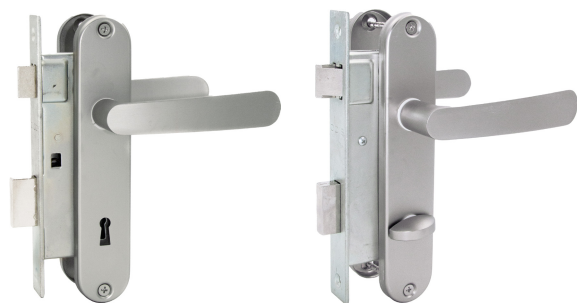

Línea Estándar

Modelos Simona 7040
Negra / Niquelada / Bronce

Uso sugerido

- Para puertas interiores de madera.

Características

- Para puertas desde 35 a 45 mm de espesor
- Backset de 41 mm
- Mecanismo de 1 vuelta
- Entre centro de 70mm.
- Frontal y contrafrontal de fierro cincado
- Picaporte reversible
- Cerrojo macizo de zamac
- Dormitorio:
Utiliza manillas con placa roseta para llave de paleta
Incluye 2 llaves
- Baño:
- Utiliza manillas con placa roseta con seguro interior y ranura de emergencia exterior
- Garantía: 3 años ante defectos de fabricación

Color

NEGRO

NIQUELADA

BRONCE

Modelo Simona7040 / terminación Negra

Dormitorio

Baño

Modelo Simona 7040 / terminación Niquelada

Dormitorio

Baño

Modelo Simona 7040 / terminación Bronce

Dormitorio

Baño

Manillas

Cerrojo

Empaque

Plano

Simona 7040

Función: Dormitorio

Simona 7040

Función: Baño

Modelo

Código AX	Descripción	Función	Acabado	Empaque
CEP0001407	Set Cerradura Embutir Odis Simona 7040 Dormitorio Ne	Dormitorio	Negra	Blíster
CEP0001406	Set Cerradura Embutir Odis Simona 7040 Baño Ne	Baño	Negra	Blíster
CEP0001411	Set Cerradura Embutir Odis Simona 7040 Dormitorio Ni	Dormitorio	Niquelada	Blíster
CEP0001410	Set Cerradura Embutir Odis Simona 7040 Baño Ni	Baño	Niquelada	Blíster
CEP0001409	Set Cerradura Embutir Odis Simona 7040 Dormitorio Br	Dormitorio	Bronce	Blíster
CEP0001408	Set Cerradura Embutir Odis Simona 7040 Baño Br	Baño	Bronce	Blíster