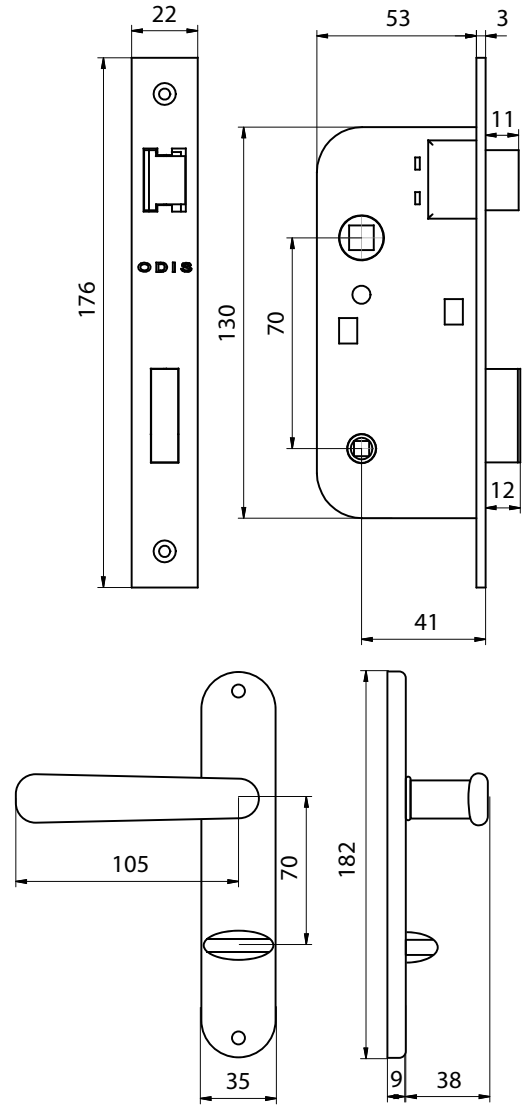

Línea Estándar

Modelos Simona 7040
Negra / Niquelada / Bronce

Uso sugerido

- Para puertas interiores de madera.

Características

- Para puertas desde 35 a 45 mm de espesor
- Backset de 41 mm
- Mecanismo de 1 vuelta
- Entre centro de 70mm.
- Frontal y contrafrontal de fierro cincado
- Picaporte reversible
- Cerrojo macizo de zamac
- Dormitorio:
Utiliza manillas con placa roseta para llave de paleta
Incluye 2 llaves
- Baño:
- Utiliza manillas con placa roseta con seguro interior y ranura de emergencia exterior
- Garantía: 3 años ante defectos de fabricación

Dormitorio

Baño

Modelo Simona 7040 / terminación Bronce

Dormitorio

Baño

Manillas

Cerrojo

Empaque

Plano

Simona 7040

Función: Dormitorio

Simona 7040

Función: Baño

Modelo

Código AX	Descripción	Función	Acabado	Empaque
CEP0001407	Set Cerradura Embutir Odis Simona 7040 Dormitorio Ne	Dormitorio	Negra	Blíster
CEP0001406	Set Cerradura Embutir Odis Simona 7040 Baño Ne	Baño	Negra	Blíster
CEP0001411	Set Cerradura Embutir Odis Simona 7040 Dormitorio Ni	Dormitorio	Niquelada	Blíster
CEP0001410	Set Cerradura Embutir Odis Simona 7040 Baño Ni	Baño	Niquelada	Blíster
CEP0001409	Set Cerradura Embutir Odis Simona 7040 Dormitorio Br	Dormitorio	Bronce	Blíster
CEP0001408	Set Cerradura Embutir Odis Simona 7040 Baño Br	Baño	Bronce	Blíster