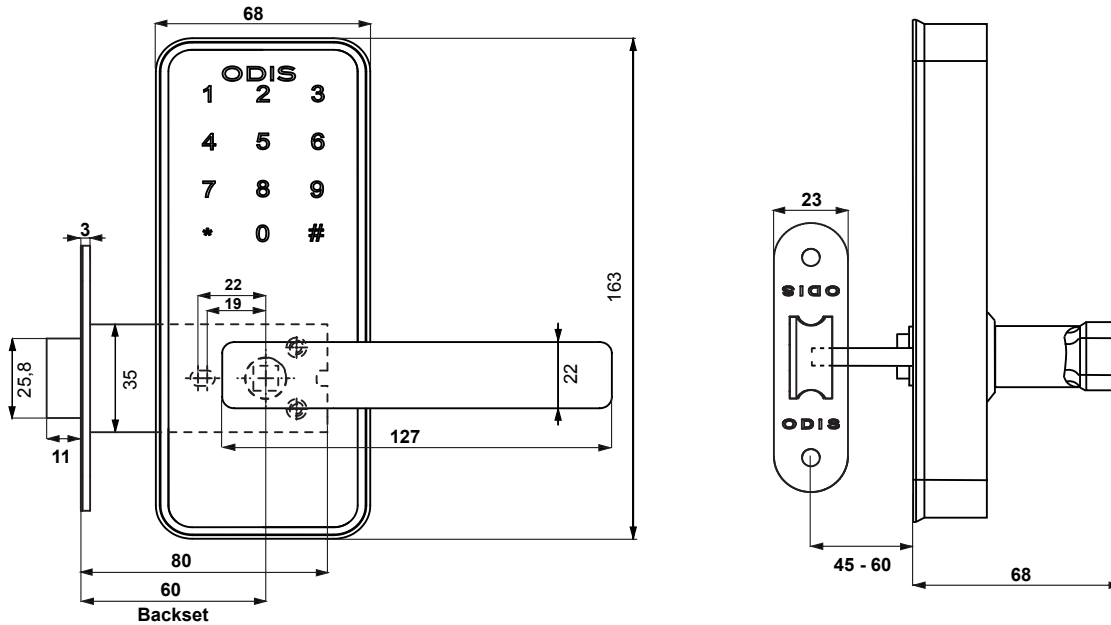

Cerradura DIGITAL 7700 Manilla reversible

CARACTERÍSTICAS

- Manilla reversible
- Apertura por código
- Registro de hasta 99 códigos
- Panel touch
- 1 Año de garantía en funcionamiento mecánico
- Espesor de Puerta 45 a 60mm
- Cerraduras para puertas de abatir
- Funciona con 4 pilas AAA
- Apertura por tarjeta de proximidad (incluye 4 unidades)
- Registro de hasta 99 tarjetas
- Backset 60mm
- Instrucciones de operación, guiadas por voz
- Posee apertura por llave de emergencia
- Modo de privacidad
- Fácil instalación (para puertas de 45 a 60mm)

Terminación: Niquel Satín

Código: CEP0001388

Terminación: Negra

Código: CEP0001387

SER **DIGITAL** NO CUESTA NADA CON ODIS

Cerradura DIGITAL 7700 Manilla reversible

USOS RECOMENDADOS

PLANO:

CUERPOS DE CERRADURA COMPTIBLES

Cuerpo Embutir compacto
Odis B60 Mecanismo
semi-automático Inox

Código: CEP0001397

Cuerpo Embutir
Odis B60 Mecanismo
semi-automático Inox

Código: CEP0001398

DISPONIBLE EN