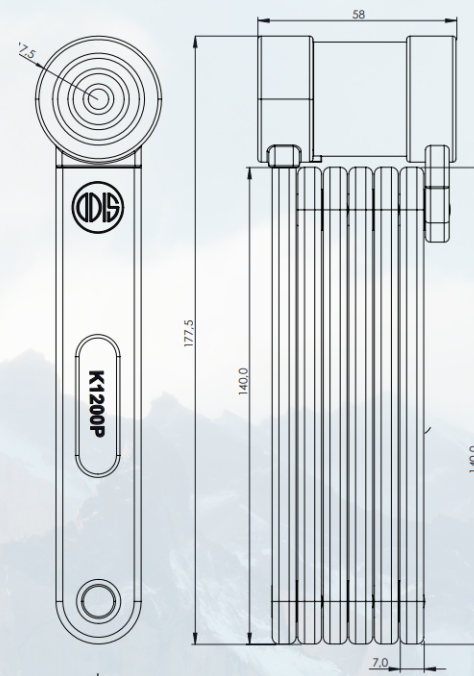

LÍNEA
CANDADOS
BICICLETAS

CANDADO PLEGABLE K1200P

SAFETY

Candado Plegable / Llave K1200P

Los Candados de la Serie Safety son robustos. Permiten asegurar la bicicleta y/o la rueda a un punto de fijación luminaria pública, estacionamientos de bicicletas, otros) de forma rápida.

2 llaves mapa
(K1200P)

Unión de placa
mediante remaches
reforzados.

20cm de
circunferencia
desplegado.

Incluye soporte
para bicicleta

CÓDIGO

CAN0001038

DETALLES PRODUCTOS

Candado Plegable Odis K1200P Llave Azul/Negro bt

FORMATO
BLISTER: