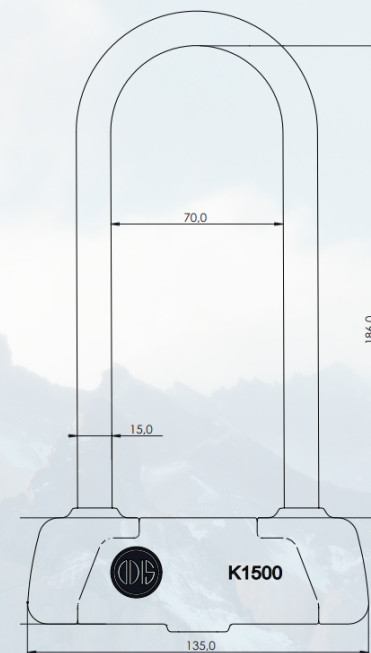

LÍNEA
CANDADOS
BICICLETAS

CANDADO U LOCK K1500

SAFETY

Candado U Lock K1500

15x185mm

Los Candados de la Serie Safety son robustos. Permiten asegurar la bicicleta y/o la rueda a un punto de fijación luminaria pública, estacionamientos de bicicletas, otros) de forma rápida.

2 Llaves de mapa

Cierre doble eslabón

Gancho de 15mm

Incluye soporte para fijación a bicicleta.

CÓDIGO

CAN0001039

DETALLES PRODUCTOS

Candado U Lock Odis K1500 15x185mm Azul/Negro Llave Mapa