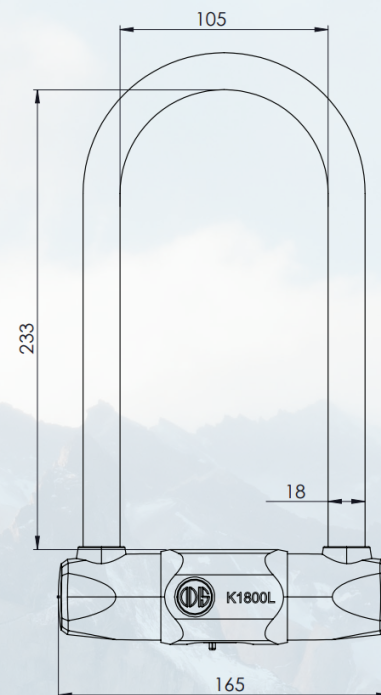

2 Llaves  
de disco

Doble eslabón  
reforzado.

Gancho de  
16mm

Cilindro con tapa  
deslizante anti polvo.

CÓDIGO

CAN0001033

DETALLES PRODUCTOS

Candado U Lock Odis K1800L 18x233mm Gris grafito Llave Disco

FORMATO  
BLÍSTER: