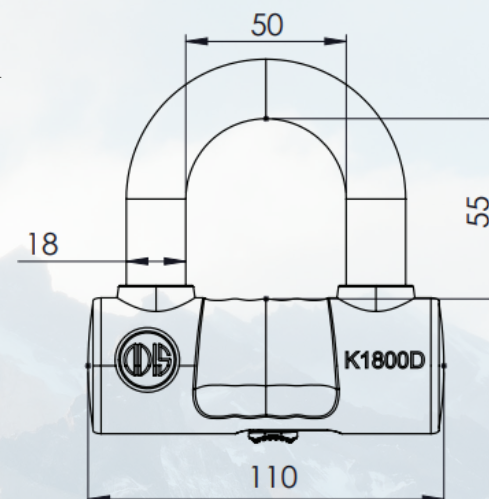

2 Llaves
disco

Cierre de
doble eslabón

Incluye soporte
para fijación a bicicleta.

Cadena de 1m con
funda protectora

Eslabón de 9,5mm
de acero endurecido

CÓDIGO

CAN0001035

DETALLES PRODUCTOS

Candado U Lock Odis K1800D Compacto c/ Cadena 10mm x 1,1 m

FORMATO
BLÍSTER: