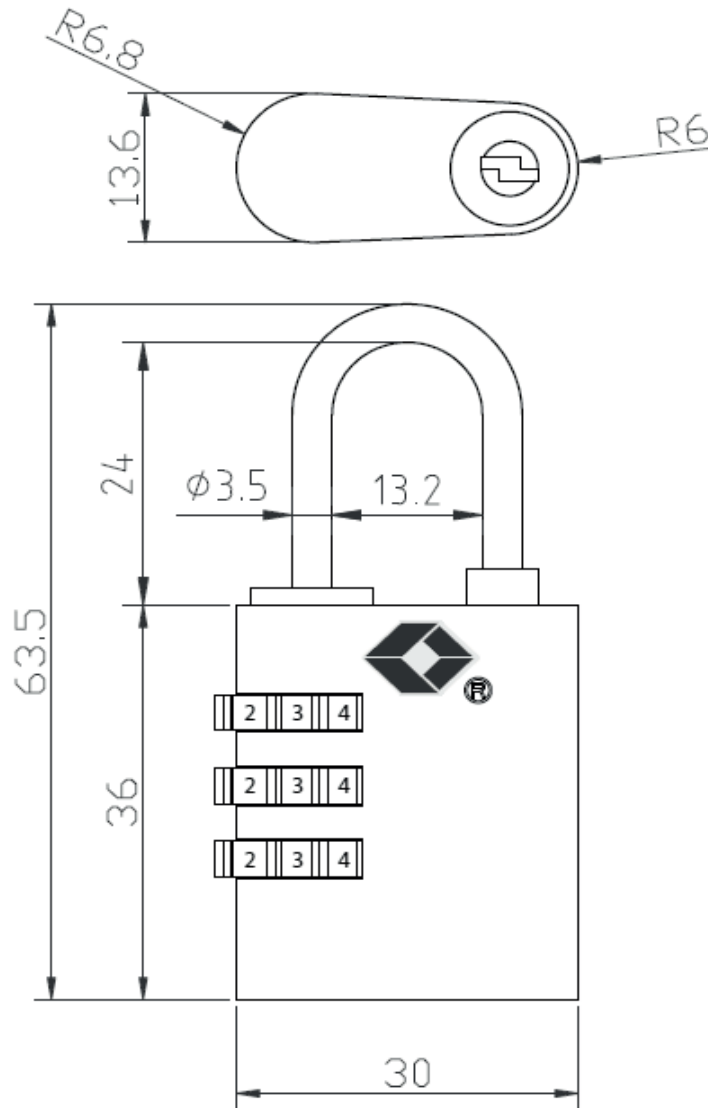

Características

- El uso de este candado Travel Sentry Approved permite que su equipaje sea abierto, inspeccionado y cerrado sin daños por las autoridades de seguridad.
- Cuerpo de aluminio.
- Gancho de acero cromado
- Sistema de cierre: Combinación de 3 diales
- Diales plásticos negros con número en blanco para mejor lectura.
- Empaque sustentable

EMPAQUE
SUSTENTABLE

NUEVO

CANDADO TSA EXPLORA CHILE

CÓDIGO

DETALLE PRODUCTOS

CAN0001100	Candado TSA 30mm Explora Chile - Bandera Chilena
CAN0001102	Candado TSA 30mm Explora Chile - Pucón
CAN0001103	Candado TSA 30mm Explora Chile - Chiloé
CAN0001104	Candado TSA 30mm Explora Chile - Patagonia
CAN0001105	Candado TSA 30mm Explora Chile - San Pedro de Atacama
CAN0001106	Candado TSA 30mm Explora Chile - Valparaíso
CAN0001107	Candado TSA 30mm Explora Chile - Valle del Elqui
CAN0001108	Candado TSA 30mm Explora Chile - Isla de Pascua
CAN0001109	Candado TSA 30mm Explora Chile - Santiago