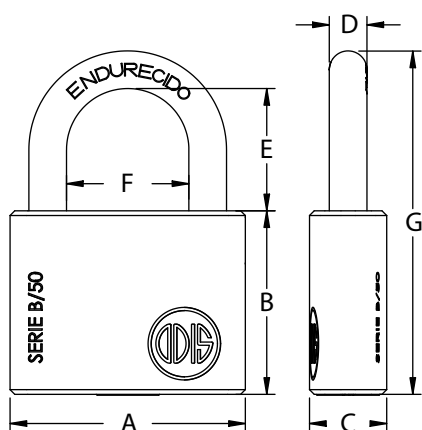

Plano

Modelo

Código AX	Línea Candado
CAN0000650	Can Odis B20 Estuche
CAN0000651	Can Odis B25 Estuche
CAN0000652	Can Odis B30 Estuche
CAN0000653	Can Odis B40 Estuche
CAN0000654	Can Odis B50 Estuche
CAN0000655	Can Odis B60 Estuche
CAN0000656	Can Odis B25 Display
CAN0000657	Can Odis B30 Display
CAN0000658	Can Odis B40 Display
CAN0000659	Can Odis B50 Display
CAN0000660	Can Odis B60 Display

*Consulte por set igualados